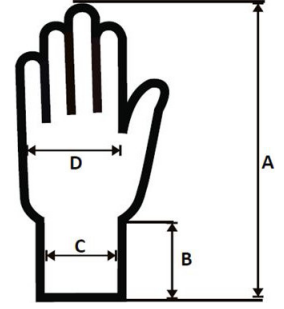

Ürün veri sayfası

MaxiFlex® Ultimate™ with AD-APT® 42-874

Renkli kaplama	Siyah
Renkli astar	Koyu gri
Tasarım	Avuç kaplamalı
Kaplama malzemesi	Nitril
Astar türü	Lycra®'lı dikişsiz naylon

Boyutlar

Boy aralığı	Boyut 5 (XXS)	Boyut 6 (XS)	Boyut 7 (S)	Boyut 8 (M)	Boyut 9 (L)	Boyut 10 (XL)	Boyut 11 (XXL)	Boyut 12 (XXXL)
Toplam eldiven uzunluğu (+/-5 mm)	185	195	205	215	220	225	230	240
Bilek uzunluğu (mm)	55	60	65	65	70	70	70	75
Bilek genişliği (mm)	65	65	65	70	75	75	80	80
Avuç genişliği (mm)	75	80	82	84	94	97	100	105
Eldiven ağırlığı / çift (+/-5 gram)	28	30	34	40	42	44	46	50
Overlok rengi	Mor	Mavi	Kırmızı	Turuncu	Beyaz	Sarı	Siyah	Grey

Tasarımı ve yapısı nedeniyle bir eldiven, el boyu boyutları açısından EN 420 kapsamı dışındaysa o zaman bu eldiven "özel amaca uygun" olarak sınıflandırılır.

Tipik Performans Değerleri

EN 420 Hüner	Seviye 5
EN 420 pH	6.90
EN 388 A. Aşınma Direnci	> 8000 Cycles
EN 388 B. Kesme Direnci	> 1.2 index
EN 388 C. Yırtılma Direnci	> 50 Newton
EN 388 D. Delme Direnci	> 20 Newton
EN 14362-2 Azo Boyar Maddeler	Amin saptanmadı (<30mg/kg)