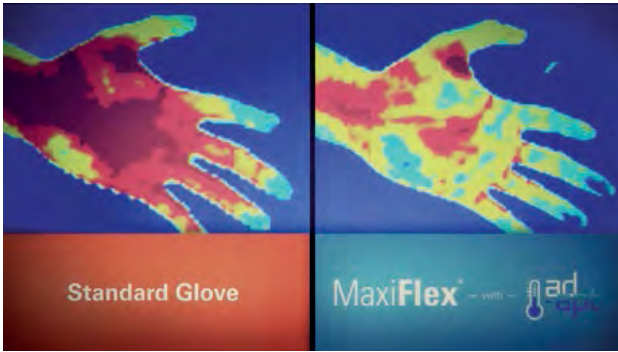

DERMATOLOJİK OLARAK ONAYLANMIŞTIR

İş ortağımız Skin Health Alliance ile çalışmamız sayesinde, AD-APT® teknolojisi platformumuzun dermatolojik olarak onaylanmasını sağladık. Bu onay, teknolojinin cilt için güvenli, AD-APT®'in arkasındaki bilim ve araştırmaların güvenilir ve uluslararası mevzuatlara ve standartlara uyumlu olduğuna dair garanti işlevi görmektedir.

KONUŞMA SIRASI ELLERDE

Aşağıdaki fotoğraflarda 20 dakika süre boyunca somun ve civata monte ederek sözü ellerimize verdik. Sol taraftaki fotoğraflarda Standart PU eldiven ve sağ taraftaki fotoğraflarda AD-APT® teknolojisine sahip MaxiFlex®

TERMAL GÖRÜNTÜNÜN BOZULMASI

AD-APT® teknolojisine sahip MaxiFlex®, PU eldiven ile kıyaslandığında %67 daha az sıcak bölgeye (koyu ve açık kırmızı) %307 daha fazla soğuk bölgeye (sarı, cam göbeği yeşili ve lacivert) sahiptir.

//

MÜŞTERİ REAKSİYONU?

Yanıt, ses getiren başarı oldu. Geri bildirimlerin ortak noktaları daha fazla konfor, daha az terleme, günlerce daha kuru ve güzel koku oldu.

Uzun süreli MaxiFlex® müşterileri, global olarak yürütülen çalışmalarda şunları belirtmişlerdir:

- Araştırmaya katılanların %93'ü soğutma etkisinden memnun kaldı.
- %77 si daha az terleme olduğunu belirtti.
- Araştırmaya katılanların %85'i Terlemeyi Gün Boyu Önleyen Teknolojinin (AD-APT®) temiz ve hijyenik koktuğunu belirtti.
- %81'i AD-APT® soğutma teknolojisinin entegre biçimde dahil edildiği bir eldiven satın almayı ciddi olarak düşüneceklerini belirtti.

Katılımcıların çoğunluğu herhangi bir şekilde bilgilendirilmeksizin, kokunun hijyenik olduğunun farkına vardı.

//

STANDART
ELDİVENLERE GÖRE
TERLEMEDE

%31 AZALMA