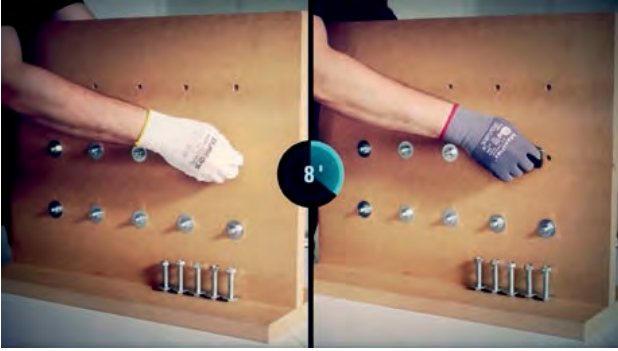

## KONUŞMA SIRASI ELLERDE

Aşağıdaki fotoğraflarda 20 dakika süre boyunca somun ve civata monte ederek sözü ellerimize verdik. Sol taraftaki fotoğraflarda Standart PU eldiven ve sağ taraftaki fotoğraflarda AD-APT® teknolojisine sahip MaxiFlex®